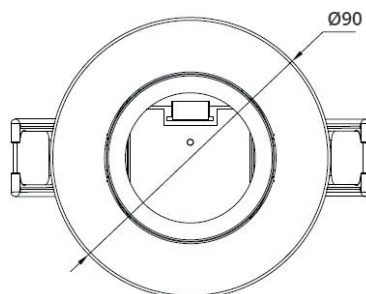

CDN Nordic yder 5 års garanti på armaturet.

Lyskilde købes separat.

Wattage	Max 7W
IP Klasse	IP20
Vægt (kg)	0,2
Volt	230V
Antal per sikring	max 75% af gældende sikringsstørrelse
Armatur Materiale	AW
Lyskilde	GU10 Fatning
Tryk terminaler	Push Fit
Drift temperatur	fra -25° to +40°
Farver	Mat hvid / Børstet aluminium / Sort

Ø76mm

EAN NUMMER	PRODUKTNAVN
7072907837983	Nextgen Downlight GU10 Fatning Mat hvid frontring, rund
7072907837990	Nextgen Downlight Børstet aluminium frontring, rund Tilbehør
7072907838003	Nextgen Downlight Sort frontring, rund Tilbehør