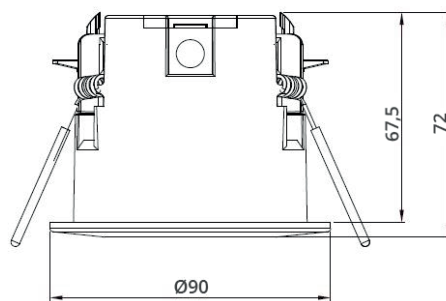

CDN Nordic yder 5 års garanti på armaturet.

Lyskilde købes separat.

Wattage	Max 7W
IP Klasse	IP20
Vægt (kg)	0,2
Volt	230V
Antal per sikring	max 75% af gældende sikringsstørrelse
Armatur Materiale	AW
Lyskilde	GU10 Fatning
Tryk terminaler	Push Fit
Drift temperatur	fra -25° to +40°
Farver	Mat hvid / Børstet aluminium / Sort

Ø76mm

EAN NUMMER	PRODUKTNAVN
7072907837983	Nextgen Downlight GU10 Fatning Mat hvid frontring, rund
7072907837990	Nextgen Downlight Børstet aluminium frontring, rund Tilbehør
7072907838003	Nextgen Downlight Sort frontring, rund Tilbehør