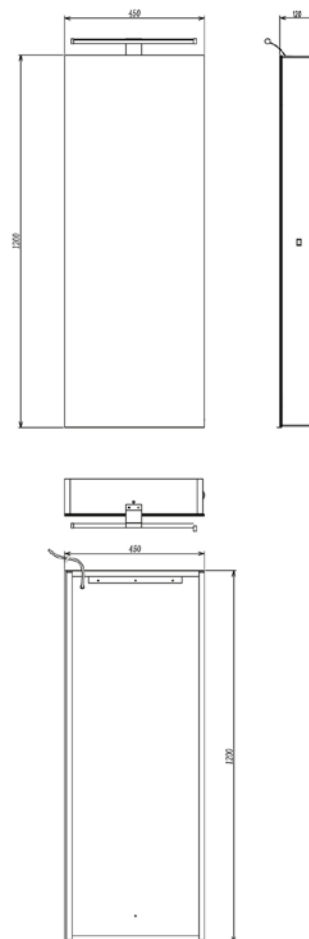

Bianco

INTERIØR

CDN
西顿照明
NORDIC

Wattage	3.6W
IP Klasse	44
Vægt (kg)	16
Volt	200-240V
Frekvens	50/60Hz
Farve temperatur	3000K
Antal per sikring	max 75% af gældende sikringsstørrelse
Forkoblingstype	led driver
Powerfaktor/driver effekt	0.9
Antal driver	1
Armatur Materiale	AW
Lyskilde	SMD EPISTAR
Ra	>80
MacAdam - SDCM	3
Lumen	N/A
IEC62717-2-1	L80B20
Lifetime (timer)	50000 timer
Tryk terminaler	Push Fit
Drift temperatur	fra -25 til +40°

Toiletskab med både indvendigt og udvendigt spejl samt integreret belysning IP44.

Armaturet har tænd/sluk knap på højre side af spejlet.

EAN NUMMER

7072907787608

PRODUKTNAVN

Bianco - CML12S-830-3328

CDN
西顿照明
NORDIC